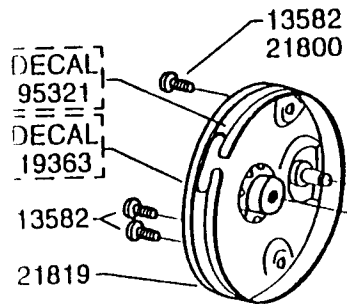

DECAL  
95321  
DECAL  
19363

21805  
21807

SPOOL COMPL.  
970386

802631

COMPL.  
975635  
22807 22808

DECAL  
95708

Please specify reel model number  
and number in reelfoot when  
ordering parts

Vid beställning av reservdelar bör